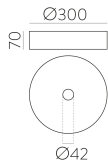

Tiga

1CAM370841N

IMÁGENES / IMAGES / IMAGES

TIPO	TYPE	TYPE
Colgante	Pendant lamp	Suspension
ACABADO	FINISH	FINITION
Negro Texturado	Textured Black	Blanc Texturé
MATERIAL	MATERIAL	MATIÈRE
Metal	Meta	Métal
DETALLES	DETAILS	DÉTAILS

MEDIDAS / MEASURES

	Length (mm)	Width (mm)	Height (mm)		Gross (Kg)	Net (Kg)
Box 1	345	335	115	Weight 1	1,5	1,28
Box 2	0	0	0	Weight 2	0,00	0,00